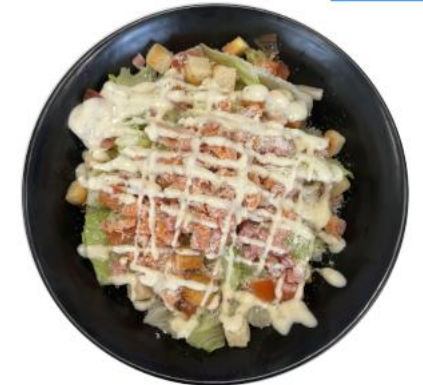

ENTRANTES Y ENSALADAS

STARTERS AND SALADS

POKÉ
(Salmón, Tofu, Pollo)
Poké (Salmon, Chicken, Tofu)

ENSALADA VEGANA
VEGAN SALAD
AMANIDA VEGANA

ENSALADA MIXTA
MIXED SALAD
AMANIDA MIXTA

ENSALADA CESAR
CESAR SALAD
AMANIDA CESAR

Las fotografías no son representación exacta de la comida.

bb better
balance

NUEVA **Better Burger**

Nuestra burger veggie con queso vegano, lechuga y tomate + Patatas fritas

14,90€

PASTAS

Macarrones, Tagliatelle

Pasta Macaroni Tagliatelle

SALSA BOLOÑESA

Bolognese Sauce
Salsa Bolonyesa

SALSA CARBONARA

Carbonara Sauce

Las fotografías no son representación exacta de la comida.

PRINCIPAL

HAMBURGUESA